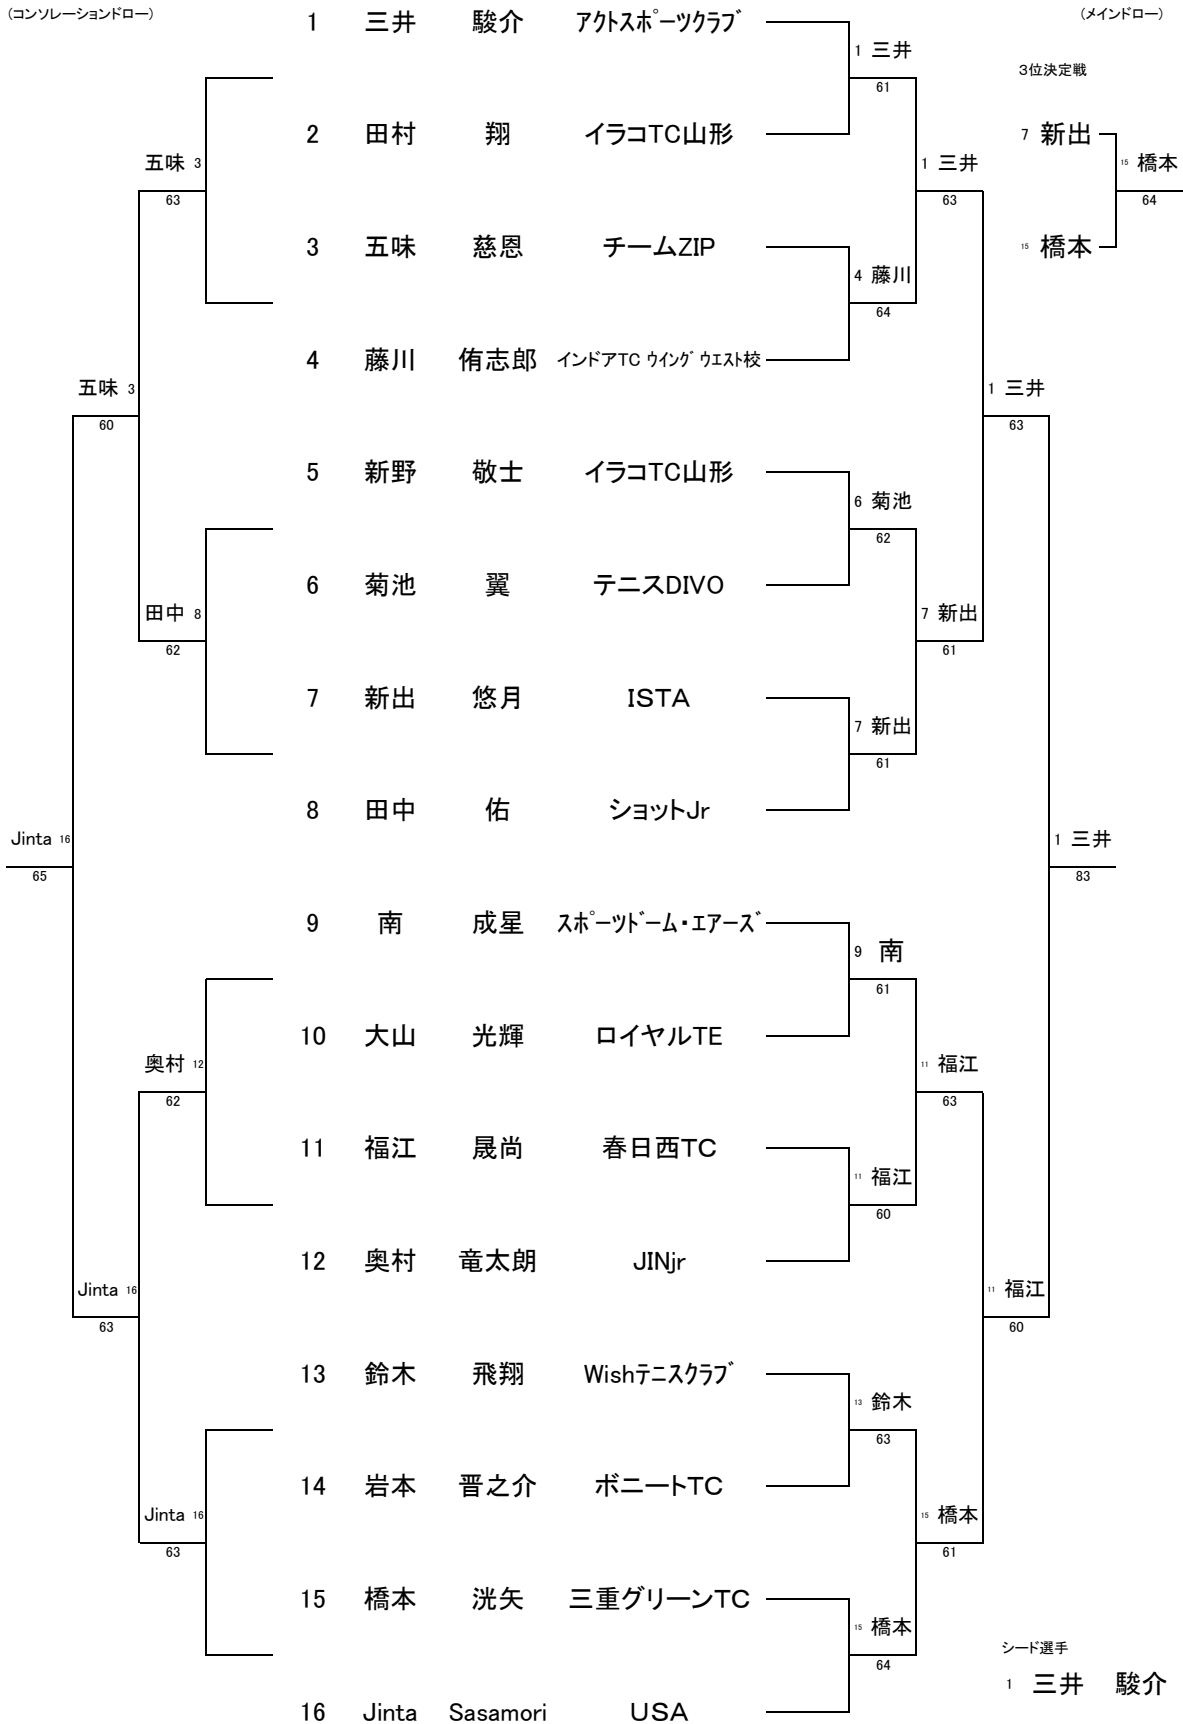

(コンソレーションドロー)

(メインドロー)

※トーナメントの初戦敗者のみコンソレに進む。

第3回 JPTA ALL JAPAN JUNIOR TENNIS TOURNAMENT

13才以下 男子の部

2013/2/22~23

(コンソレーションドロー)

(メインドロー)

※トーナメントの初戦敗者のみコンソレに進む。

第1回 JPTAグリーンボールテニス全国大会

10才以下 男子の部

2013/2/22~23

(コンソレーションドロー)

(メインドロー)

※トーナメントの初戦敗者のみコンソレに進む。

第1回 JPTAグリーンボールテニス全国大会

10才以下 女子の部

2013/2/22~23

(コンソレーションドロー)

(メインドロー)

※トーナメントの初戦敗者のみコンソレに進む。