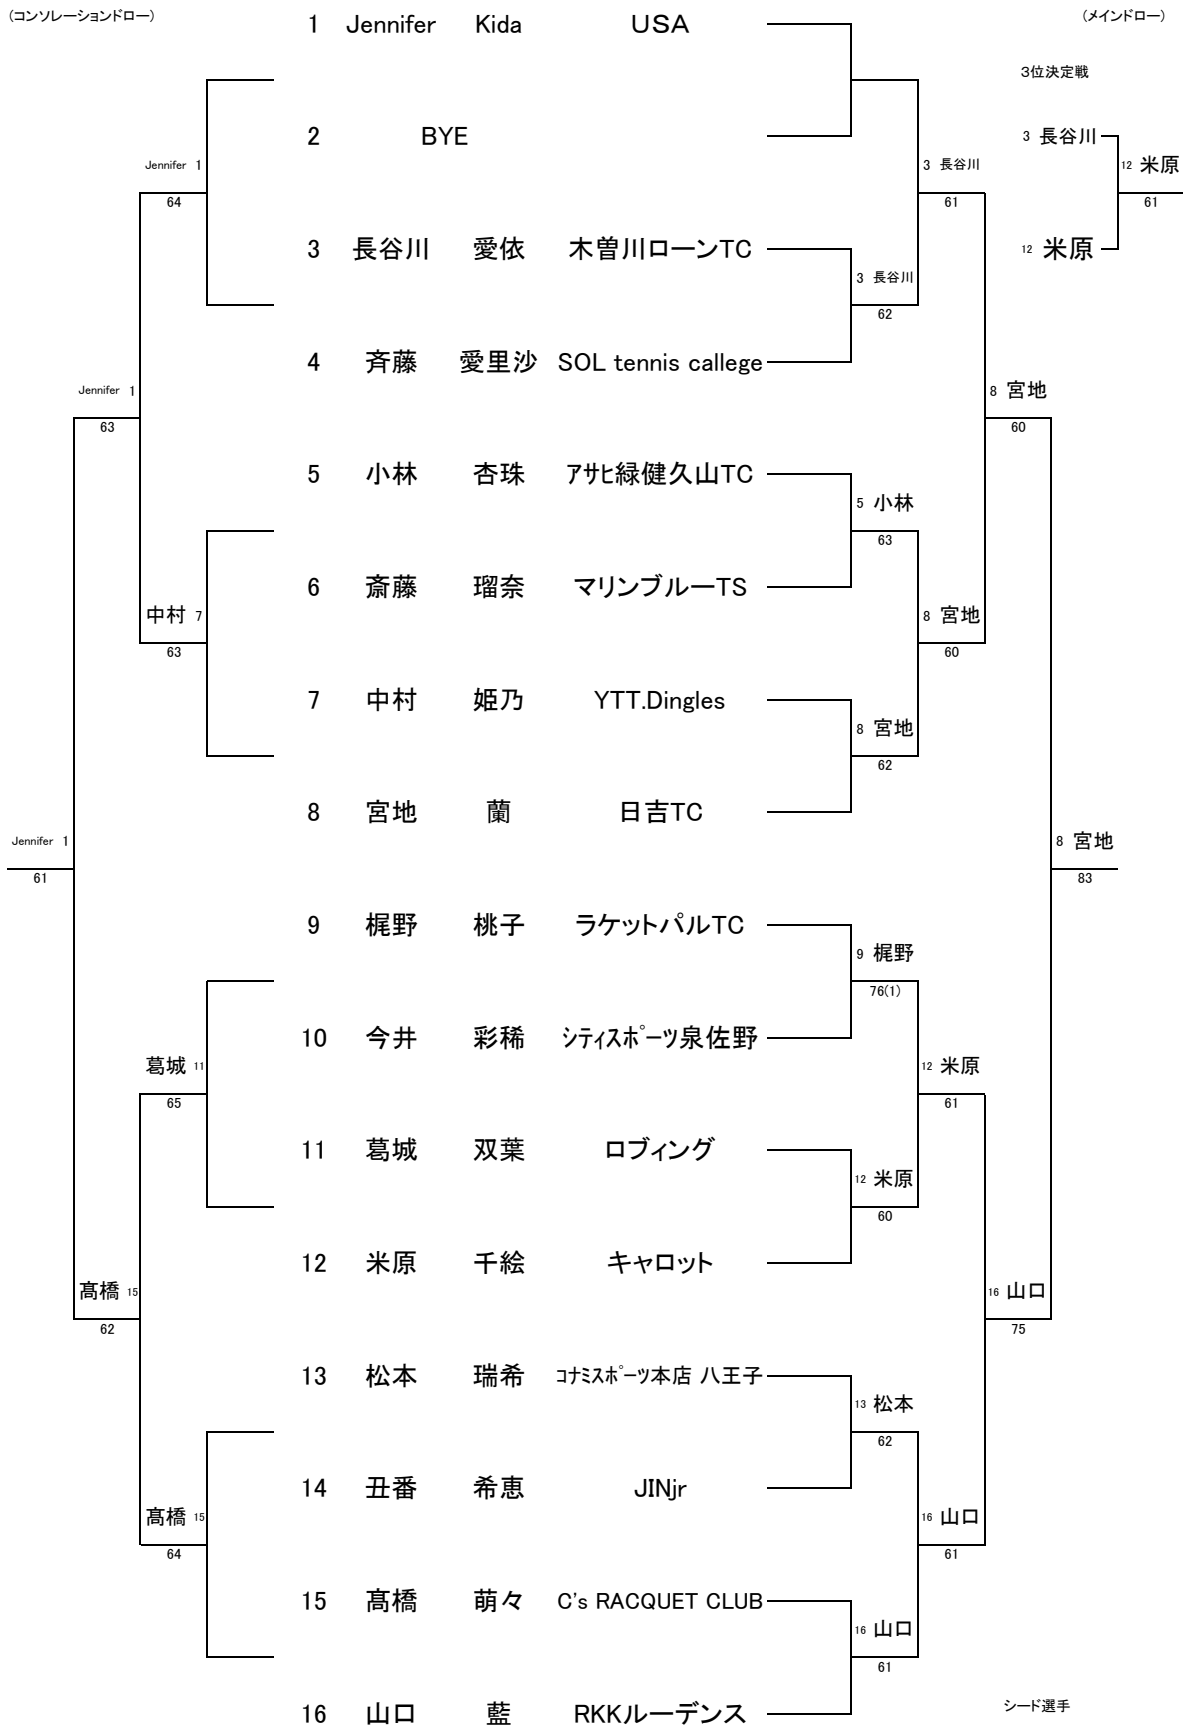

第1回 JPTAグリーンボールテニス全国大会

10才以下 女子の部

2013/2/22~23

(コンソレーションドロー)

(メインドロー)

※トーナメントの初戦敗者のみコンソレに進む。