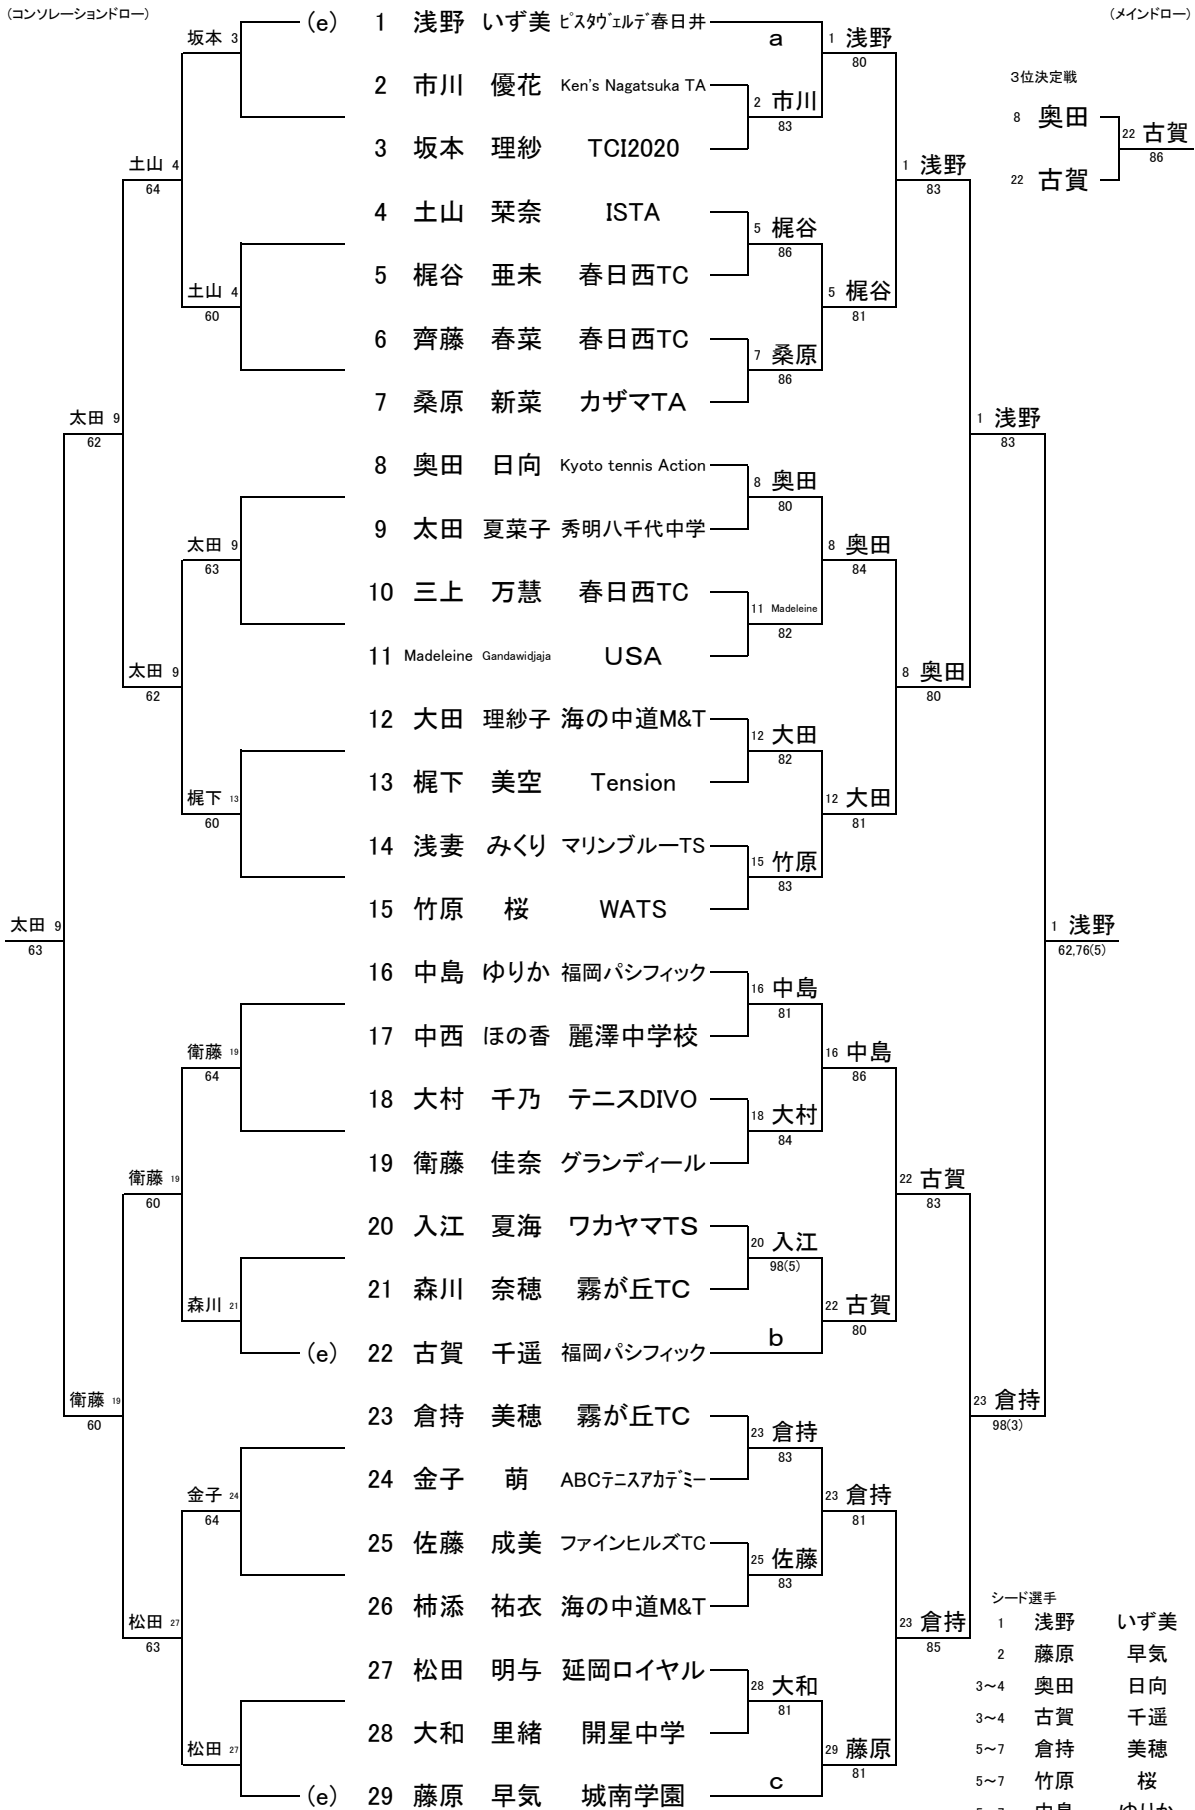

※22日(金)の使用会場、U-15=桃園庭球場・U-13=三萩野庭球場・U-10=穴生ドーム
 ※23日(土)の使用会場、本戦(全種目)=穴生ドーム・強化練習会=桃園庭球場
 ※23日(土)の試合が無い選手は、プロによる強化練習会を桃園庭球場にて予定しております。(参加自由、22日(金)の試合終了後 強化練習会への参加希望者は各会場の大会本部にエントリーして下さい。)

【大会注意事項】

- 参加選手は、2/22(金)8:15までにクラウンパレス北九州(1Fグァイメントホール)に更衣の上、集合してください。(開会式 8:30開始予定)
- 参加選手は、各会場に到着後エントリーを速やかに行ってください。大会本部がアナウンスします。(22日(金)は、開会式終了後に送迎バスで各会場へ移動～到着後、各会場にて再度エントリーの事。)
- 試合方法はトーナメント方式のセルフジャッジで行います。
 ☆13~15才以下=本戦1R~SFまでと、3位決定戦は8ゲーム7セット(8-8タイブレーク)本戦決勝は、3セットマッチにて行います。
 ☆10才以下=本戦1R~SFまでと、3位決定戦は1セットマッチ(6-6タイブレーク)本戦決勝は、8ゲーム7セット(8-8タイブレーク)にて行います。
 但し、コンソレシフトローの全ては、ノアドバンテージ方式の6ゲーム先取勝にて行います。コンソレシフトローには、本戦トーナメントの初戦敗者のみが進むものとします。
 2Rが初戦の選手でアルファベット記載のある所は、コンソレシフトローの同じアルファベットの場所に移動してコンソレを戦います。(その場合、初戦ではない選手が敗者であればコンソレには進まないものとします。)
- 試合前のウォームアップは、サービス4本のみです。
- 試合は、JPTAのルールに従います。その他の件についてはすべてレフェリーが判断します。
- 試合の勝者は、使用ボールと結果をすみやかに本部に届けてください。
- 使用球は、13~15才=ブリヂストンXT-8、10才=ブリヂストンノンプレッシャーボール1とします。
- 競技中や会場内での怪我や体調の悪いときは、必ず近くにいるレフェリーやアシスタントレフェリーに言ってください。応急処置は行いますが、その後の責任は、主催者側では負いません。
- 手荷物、貴重品の管理は各自で行ってください。
- 進行表を貼り出しますのでコート番号・相手選手を確認し、前の試合が終了したら、すみやかに試合進行してください。
- 雨天等による進行の遅れが生じた場合、ルールを変更して行う事があります。大会本部に確認してください。
- 会場は公共の施設です。ゴミは各自でお持ち帰り下さい。

(コンソレーションドロー)

(メインドロー)

※トーナメントの初戦敗者のみコンソレに進む。

第3回 JPTA ALL JAPAN JUNIOR TENNIS TOURNAMENT

13才以下 男子の部

2013/2/22~23

(コンソレーションドロー)

(メインドロー)