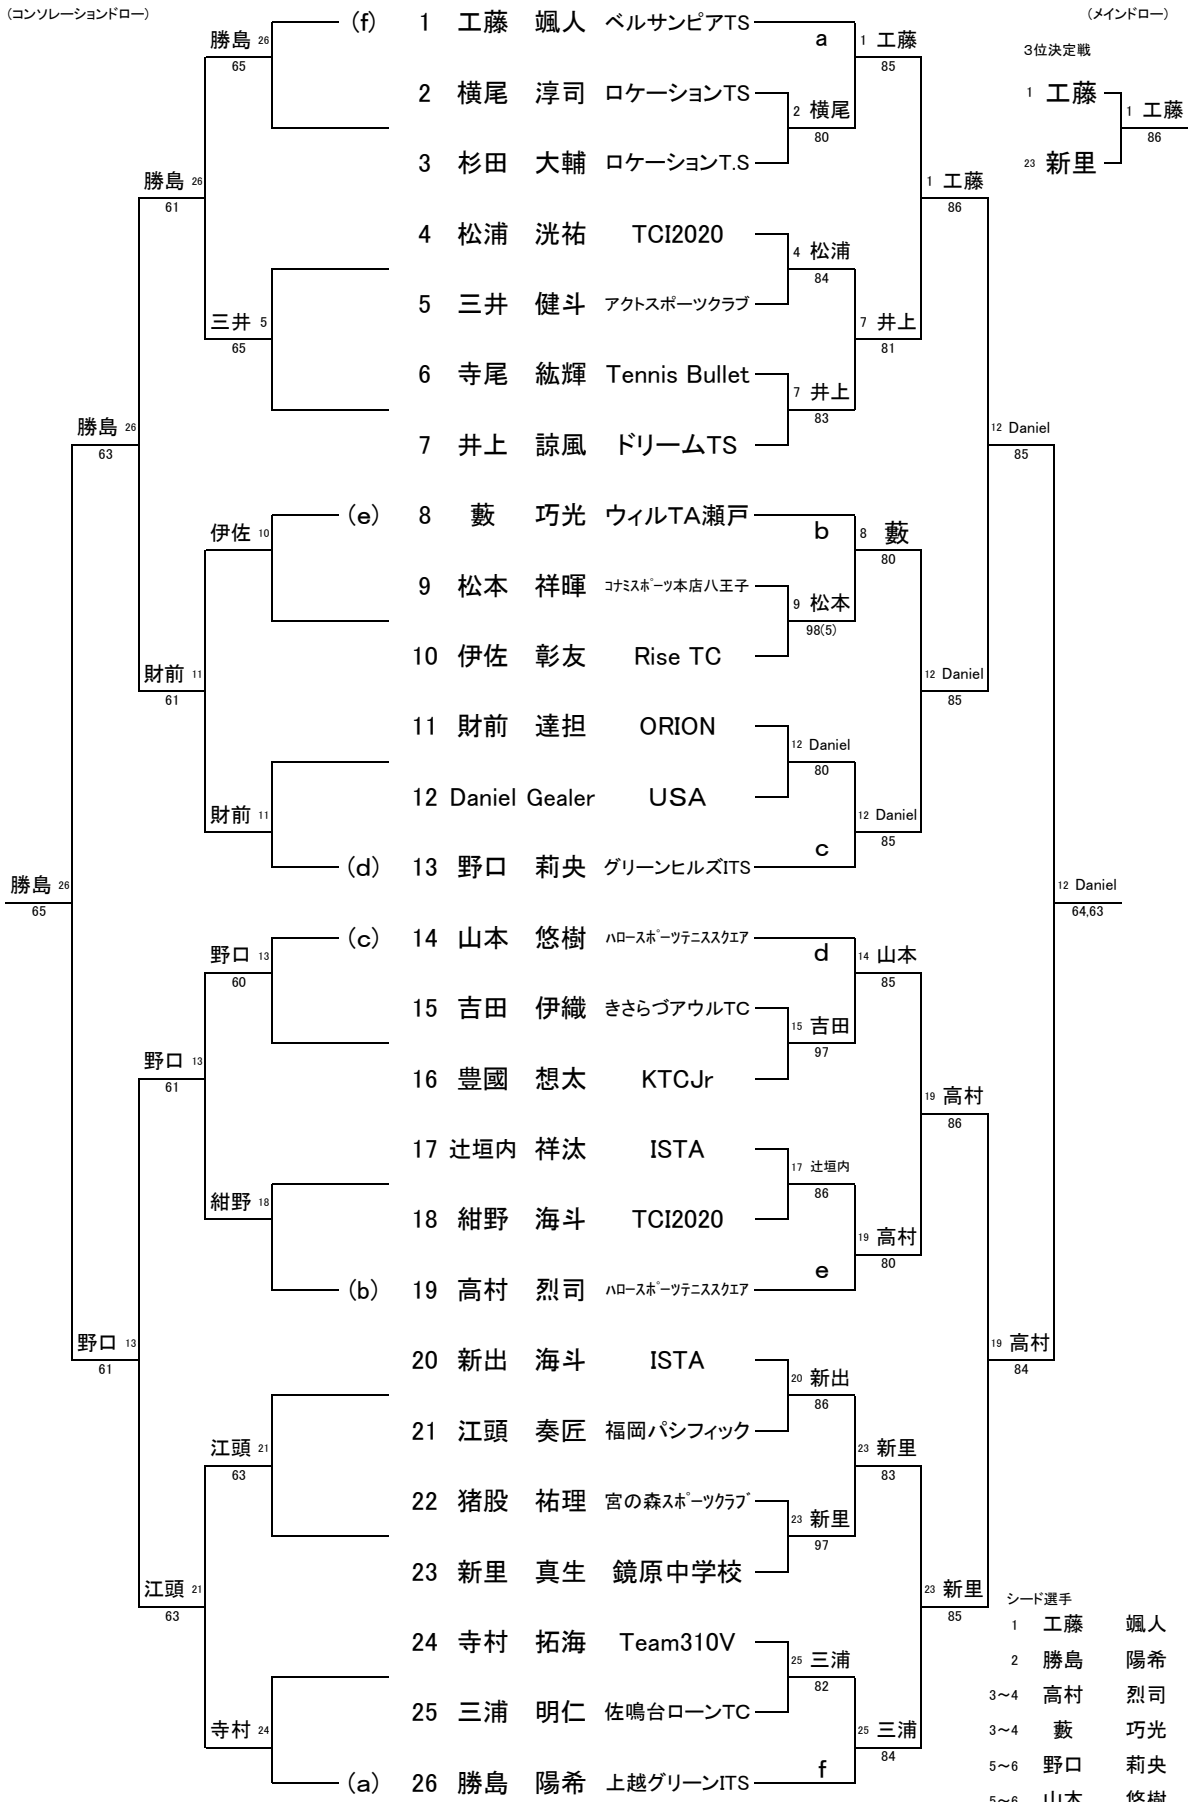

第3回 JPTA ALL JAPAN JUNIOR TENNIS TOURNAMENT

15才以下 男子の部 2013/2/22~23

(コンソレーションドロー)

(メインドロー)

※トーナメントの初戦敗者のみコンソレに進む。