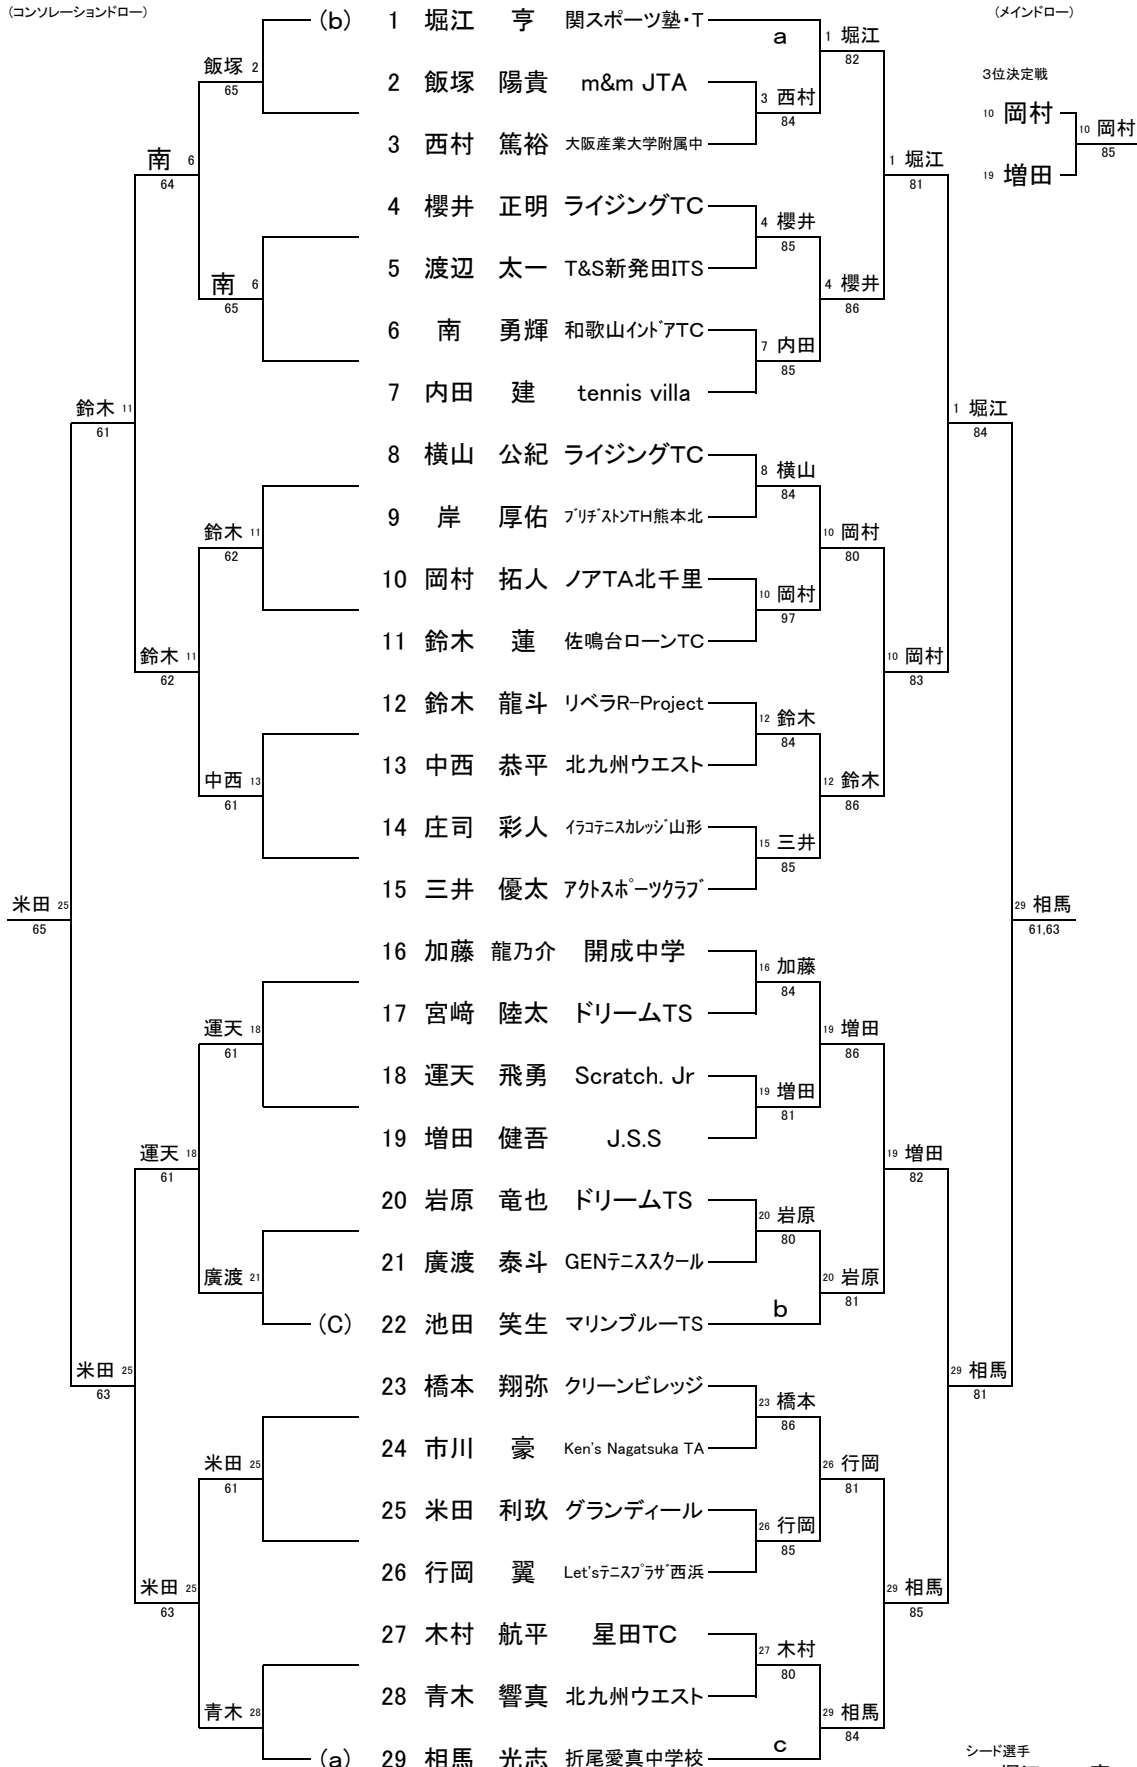

(コンソレーションドロー)

(メインドロー)

※トーナメントの初戦敗者のみコンソレに進む。

第3回 JPTA ALL JAPAN JUNIOR TENNIS TOURNAMENT

13才以下 男子の部

2013/2/22~23

(コンソレーションドロー)

(メインドロー)

※トーナメントの初戦敗者のみコンソレに進む。

第1回 JPTAグリーンボールテニス全国大会

10才以下 男子の部

2013/2/22~23

(コンソレーションドロー)

(メインドロー)

※トーナメントの初戦敗者のみコンソレに進む。

第1回 JPTAグリーンボールテニス全国大会